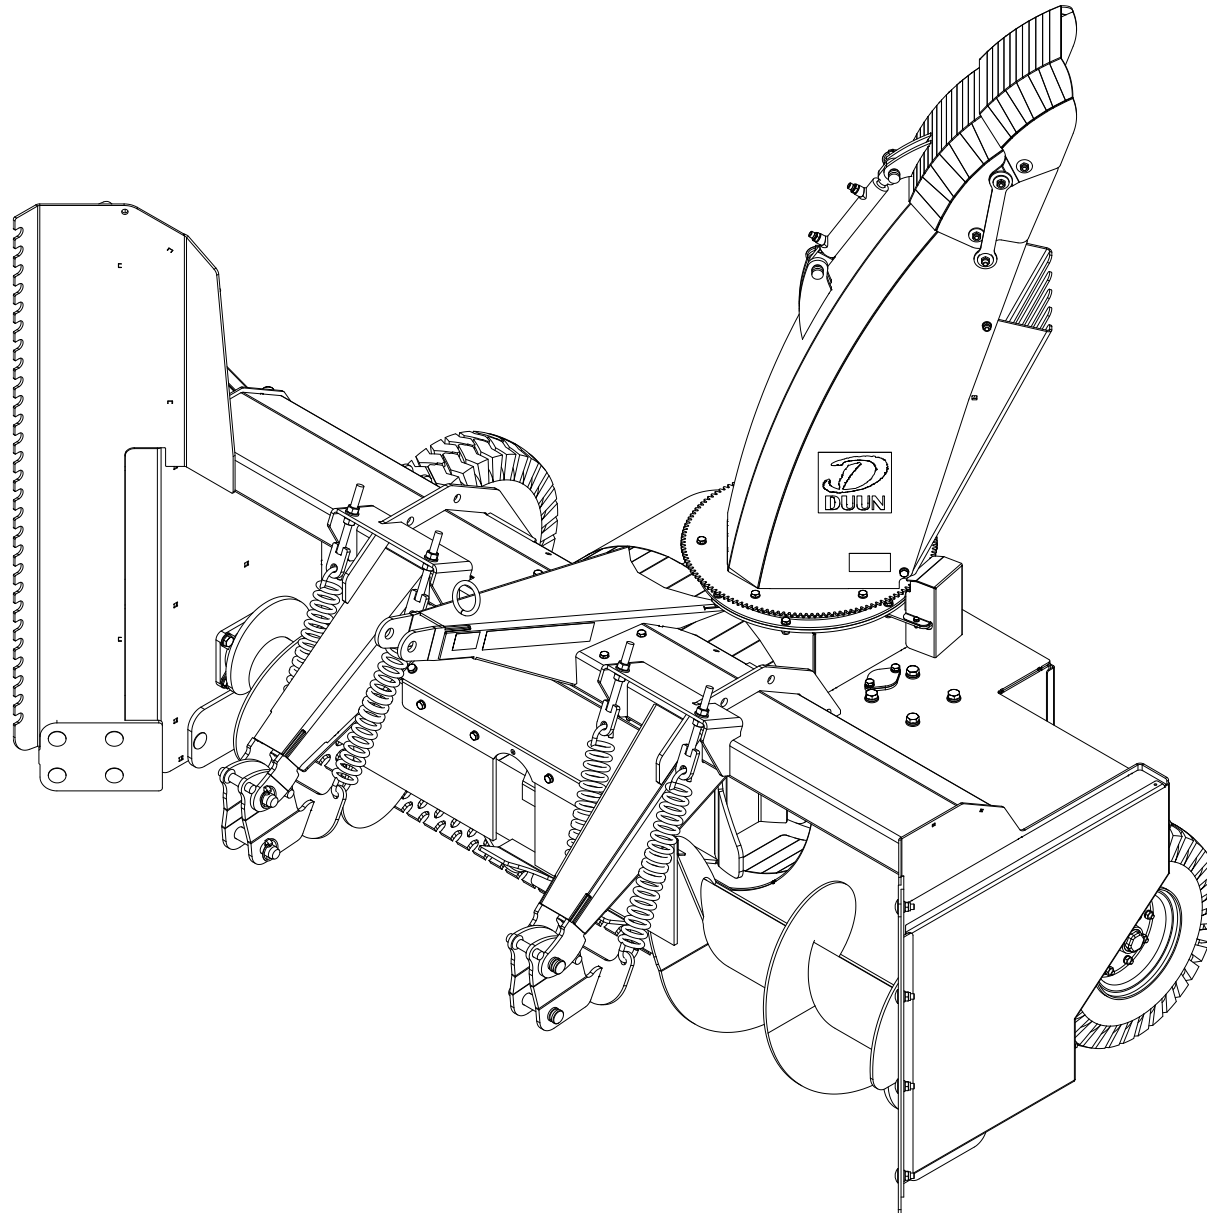

# TF240 Reseveredelskatalog

Serienummer: f.o.m. 150050 | t.o.m. 190020

INNHALDSFORTEGNELSE .....	2
25238001   SKROG OG DEKSLER .....	4
25238002   UTKASTERVIFTE.....	6
25238003   INNMATERSKRUE .....	8
25238004   UTKASTERTUT.....	10
25238005   NEDBREKSKLAFF .....	12
25238006   SYLINDER UTKASTERTUT .....	14
25238007   STAG UTKASTERTUT.....	16
25238008   GIRBOKS OG KJEDER .....	18
25238009   GLIDESKO.....	20
25238010   KANTSKJÆR HØYRE SIDE.....	22
25238011   SNØSAMLER VENSTRE SIDE .....	24
25238012   SLITESTÅL KANTSKJÆR .....	26
25238013   FJÆRUTLØSER.....	28
25238014   HJUL .....	30