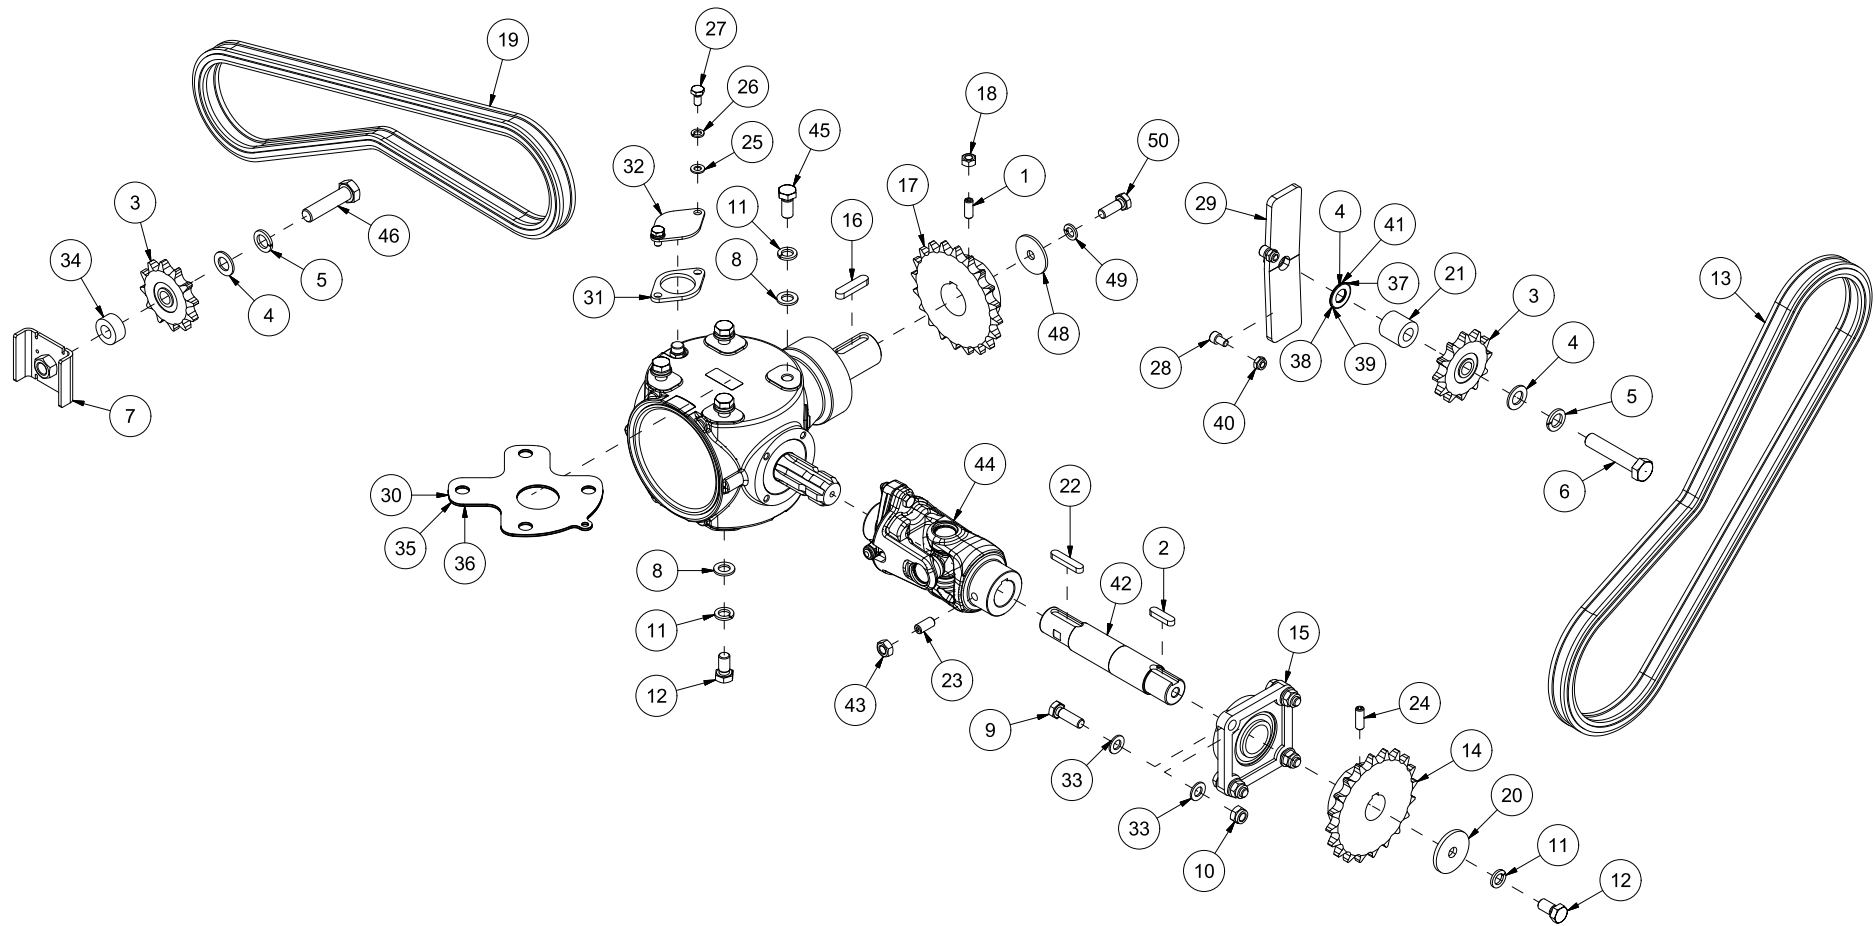

Pos	Ant	Tegningsnr	Artikkelnr	Beskrivelse	Pos	Ant	Tegningsnr	Artikkelnr	Beskrivelse
1	1		2473348	Gjengestift hul M12x30 EIZn DIN 916	42	1	25231047	12523047	Aksel Ø45 L254
2	1		2115160	Passkile 12x8 L45 St DIN 6885A	43	1		2481612	Sekskantmutter M14 EIZn DIN 934
3	2		2954120	Kjedestrømmehjul 1" 12 t	44	1		2962196	Ledd- Ø40-1 3/4"
4	3		2531086	Underlagsskive M20 EIZn DIN 125	45	4		2422487	Sekskantskrue M16x35 EIZn 8.8 DIN 933
5	2		2534086	Fjærskive M20 EIZn DIN 127	46	1		2422581	Sekskantskrue M20x80 EIZn 8.8 DIN 931
6	1		2422583	Sekskantskrue M20x100 EIZn 8.8 DIN 931	47	1		2961109	Girboks 1:1 90°
7	1	25209000	1252090	Mutterplate	48	1	25231053	12523053	Skive Ø14/60x4
8	8		2531078	Underlagsskive M16 EIZn DIN 125	49	1		2534072	Fjærskive M14 EIZn DIN 127
9	4		2422400	Sekskantskrue M14x45 EIZn 8.8 DIN 933	50	1		2422398	Sekskantskrue M14x40 EIZn 8.8 DIN 933
10	4		2483612	Lockingmutter M14 EIZn DIN 985	51	1,7 l	12523054	5310110	Girolje
11	9		2534078	Fjærskive M16 EIZn DIN 127					
12	5		2422485	Sekskantskrue M16x30 EIZn 8.8 DIN 933					
13	1	25231011	2963124	Rullekjede 1" 67 ledd					
14	1	25231007	2964222	Kjedehjul z=20 ø=40					
15	1		2954174	Flenslager UCF 209 45mm					
16	1		2115176	Passkile 14x9 L60 St DIN 6885A					
17	1	25231008	2964223	Kjedehjul z=20 ø=50					
18	1		2481611	Sekskantmutter M12 EIZn DIN 934					
19	1	25231010	2963118	Rullekjede 1" 65 ledd					
20	1	25134000	1251340	Endeplate					
21	1	25208300	1252083	Hylse for strømmehjul					
22	1		2114165	Passkile 12x8 L60 St DIN 6885A					
23	1		2473386	Gjengestift hul M14x30 St DIN 916					
24	1		2473350	Gjengestift hul M12x35 St DIN 916					
25	2		2531060	Underlagsskive M10 EIZn DIN 125					
26	2		2534060	Fjærskive M10 EIZn DIN 127					
27	2		2422295	Sekskantskrue M10x20 EIZn 8.8 DIN 933					
28	2		2477290	Unbrako sylinderskrue M10x16 EIZn DIN 912					
29	1	25231026	12523026	Mutterplate					
30	1	25231025	12523025	Shims girboks 4 mm					
31	1	25231027	12523027	Lokk underdel					
32	1	25231028	12523028	Lokk					
33	8		2531072	Underlagsskive M14 EIZn DIN 125					
34	1	25228300	1252283	Hylse					
35	1	25231038	12523038	Shims girboks 3 mm					
36	1	25231039	12523039	Shims girboks 2 mm					
37	1	25231040	12523040	Shims Ø21/40x1,0					
38	1	25231041	12523041	Shims Ø21/40x0,7					
39	1	25231042	12523042	Shims Ø21/40x0,5					
40	2		2483610	Lockingmutter M10 EIZn DIN 985					
41	1	25231043	12523043	Shims Ø21/40x2,0