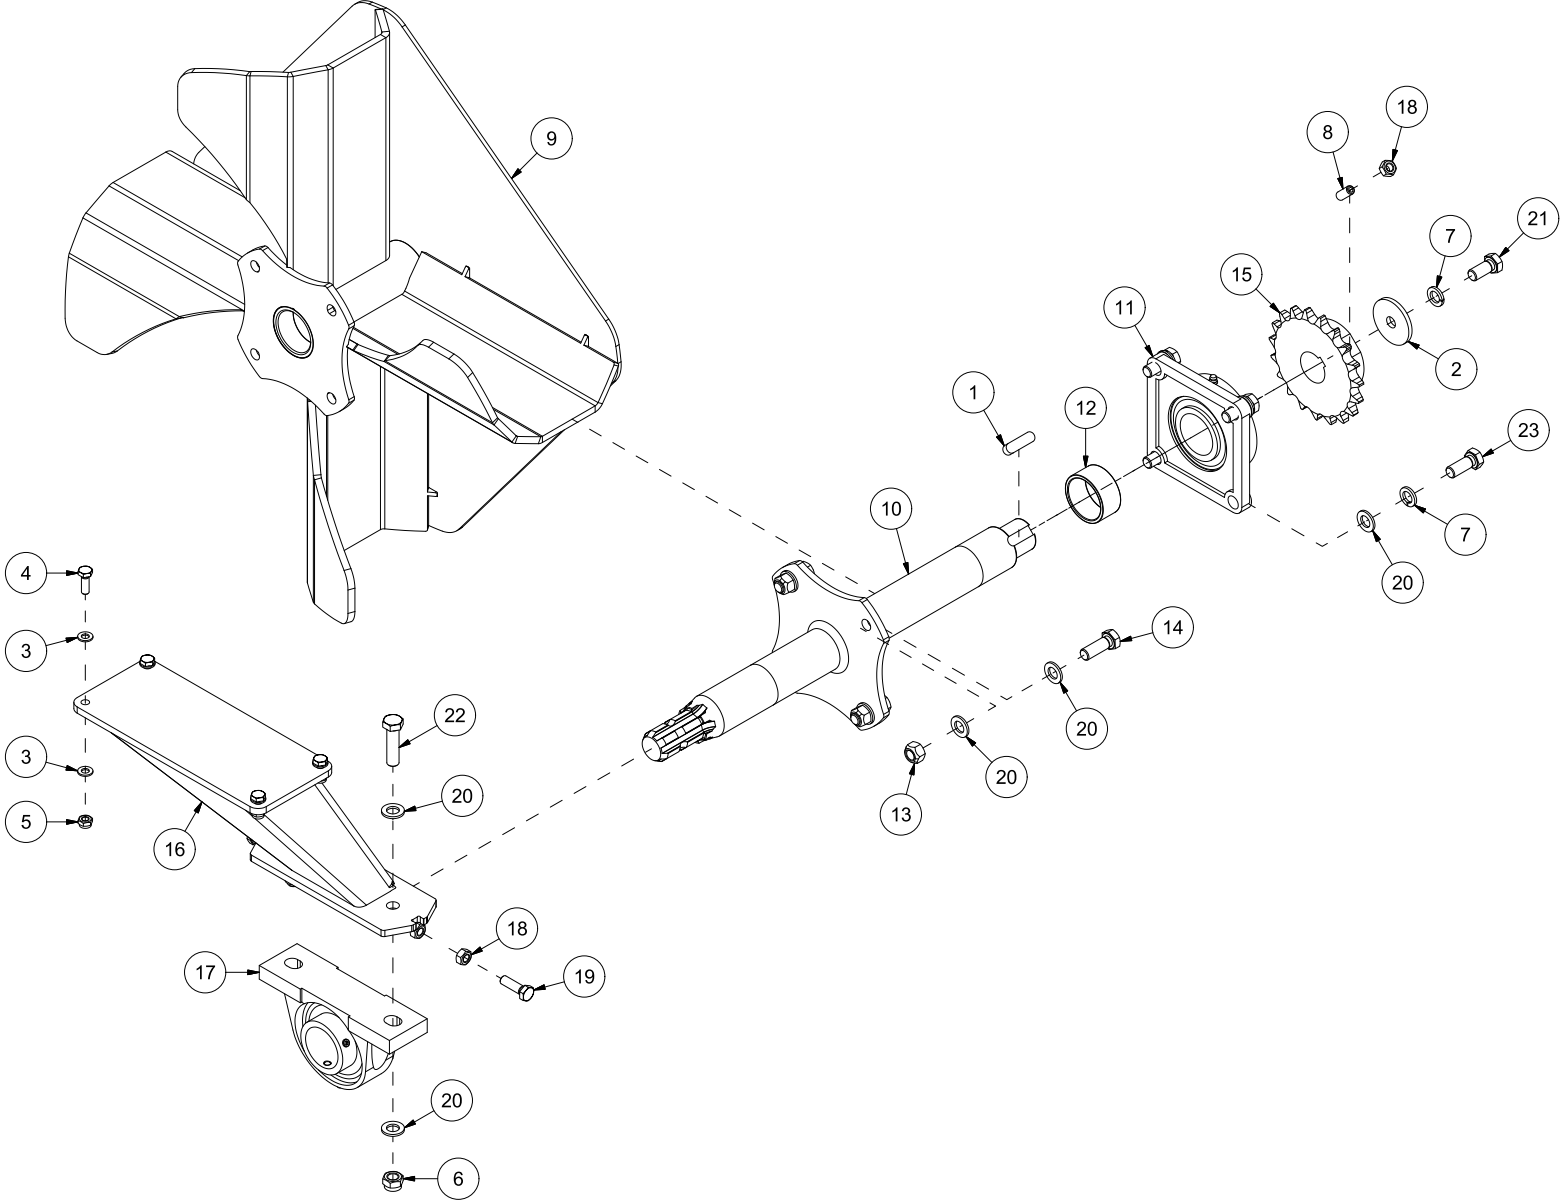

# TF240 Reseveredelskatalog

Serienummer: f.o.m. 150050 | t.o.m. 190020

INNHALDSFORTEGNELSE .....	2
25238001   SKROG OG DEKSLER .....	4
25238002   UTKASTERVIFTE.....	6
25238003   INNMATERSKRUE .....	8
25238004   UTKASTERTUT.....	10
25238005   NEDBREKSKLAFF .....	12
25238006   SYLINDER UTKASTERTUT .....	14
25238007   STAG UTKASTERTUT.....	16
25238008   GIRBOKS OG KJEDER .....	18
25238009   GLIDESKO.....	20
25238010   KANTSKJÆR HØYRE SIDE.....	22
25238011   SNØSAMLER VENSTRE SIDE .....	24
25238012   SLITESTÅL KANTSKJÆR .....	26
25238013   FJÆRUTLØSER.....	28
25238014   HJUL .....	30

Pos	Ant	Artikkelnr	Beskrivelse
1	11	2344491	Låseskrue M16x45 EIZn 8.8 DIN 603
2	11	2489175	Lockingmutter med flens M16 EIZn DIN 6926
3	28	2531060	Underlagsskive M10 EIZn DIN 125
4	10	2422297	Sekskantskrue M10x25 EIZn 8.8 DIN 933
5	1	12523001	TF240 Skrog
6	2	1252496	Slitestål, kant
7	1	12523016	Deksel over innmaterskrue
8	4	2534060	Fjærskive M10 EIZn DIN 127
9	12	2483610	Lockingmutter M10 EIZn DIN 985
10	1	2935117	Klebemerke TF240 394x120
11	1	2935121	Klebemerke 45x309 Snøfres 540 rpm samleskilt
12	1	2935063	Klebemerke 68x40 CE
14	2	2551730	Trekkarmsbolt kat. 2 Ø28x95
15	2	2556142	Orepinne Ø10x40
16	2	2222140	Skvettlapp
17	2	12523024	Klemlist
18	2	2533060	Karosseriskive M10 EIZn DIN 9021
19	6	2422301	Sekskantskrue M10x35 EIZn 8.8 DIN 933
20	1	12523029	Deksel bak side
21	1	12523030	Deksel bak
22	1	12523031	Deksel side
23	1	2112242	Slitestål perforert 11x200x1220
24	1	12523035	Slitestål perforert 12x200x962