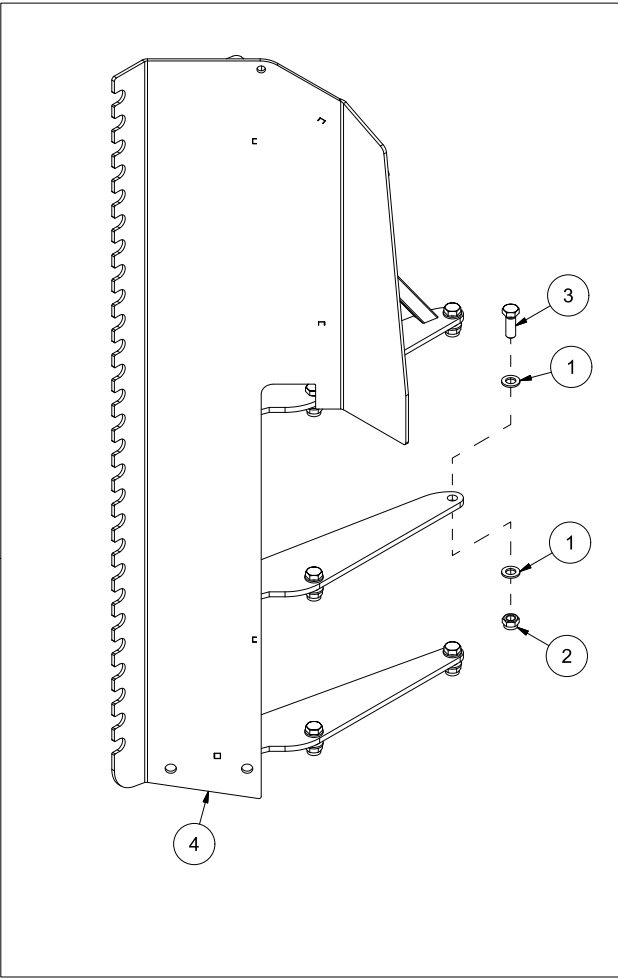

Pos	Ant	Artikkelnr	Beskrivelse
1	12	2531078	Underlagsskive M16 EIZn DIN 125
2	6	2483613	Lockingmutter M16 EIZn DIN 985
3	6	2422491	Sekskantskrue M16x45 EIZn 8.8 DIN 933
4	1	1252080	Kantskjær høyre side