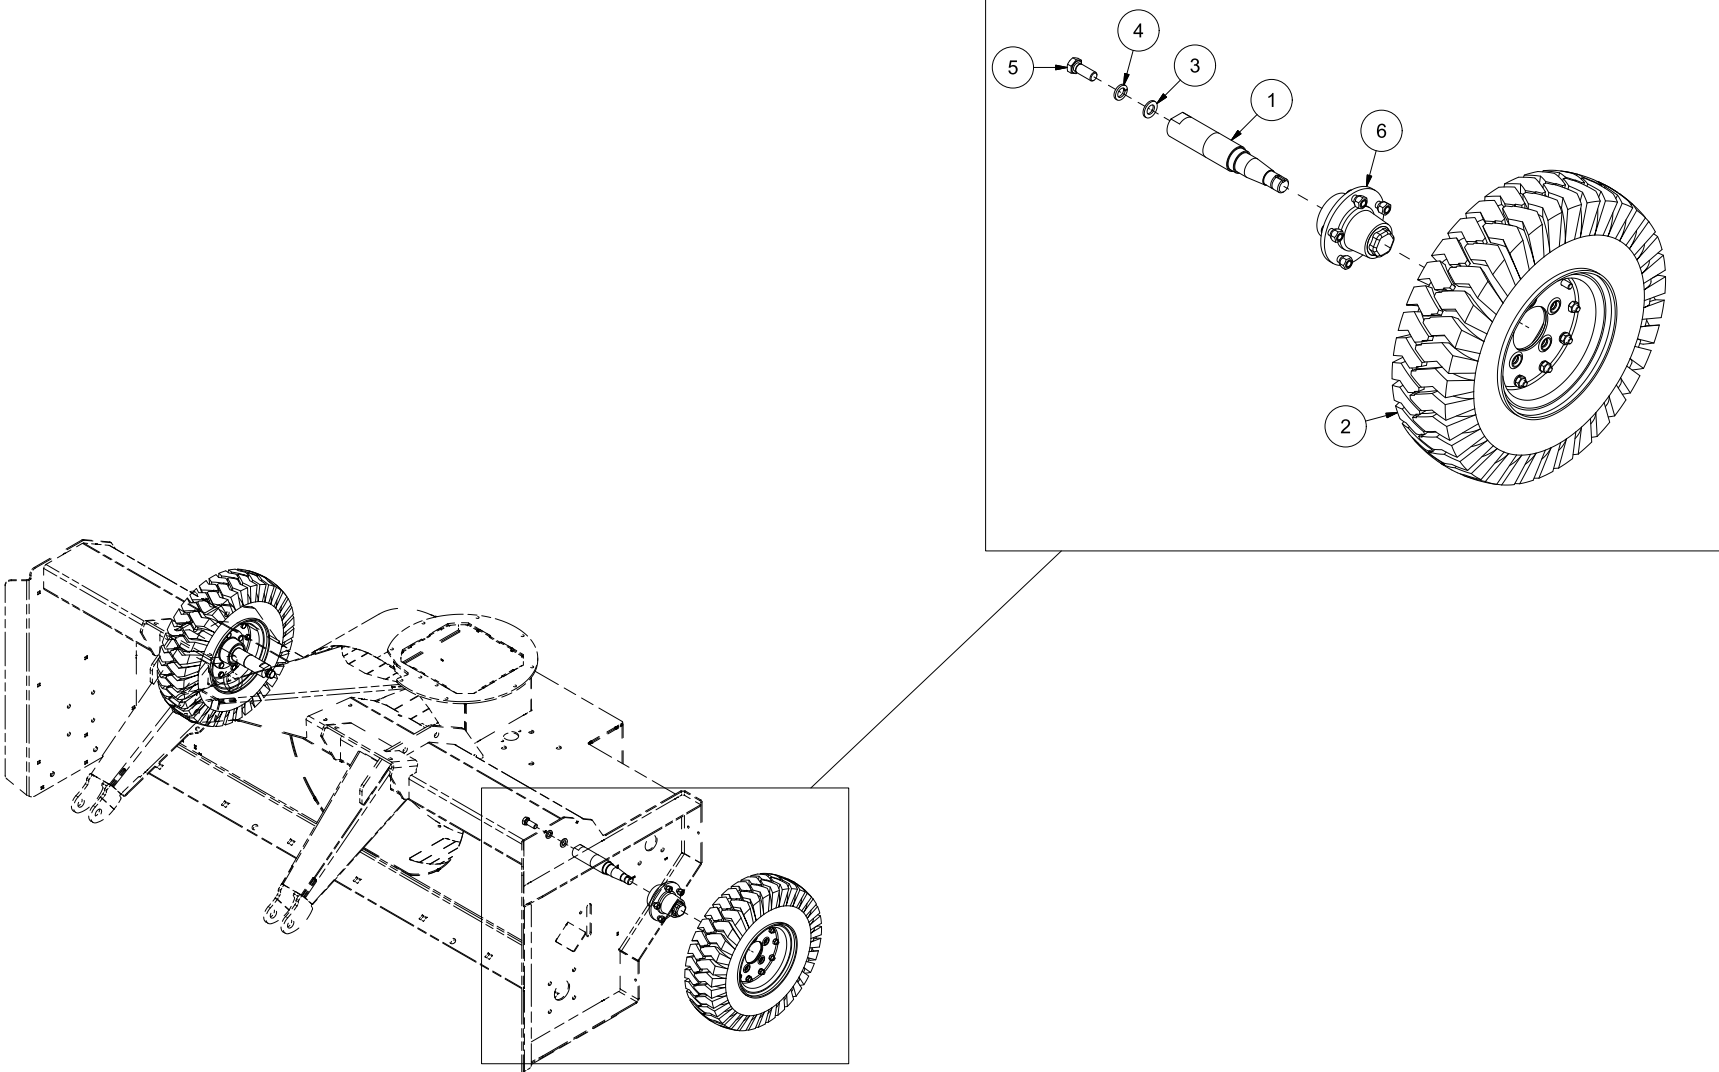

Pos	Ant	Artikkelnr	Beskrivelse
1	2	1252133	Akseltapp for hjul
2	2	2941520	Hjul 6.00x9 10L Kompl. m/felg
3	2	2531078	Underlagsskive M16 EIZn DIN 125
4	2	2534078	Fjærskive M16 EIZn DIN 127
5	2	2422489	Sekskantskrue M16x40 EIZn 8.8 DIN 933
6	2	2941621	Nav nr.21 uten akseltapp