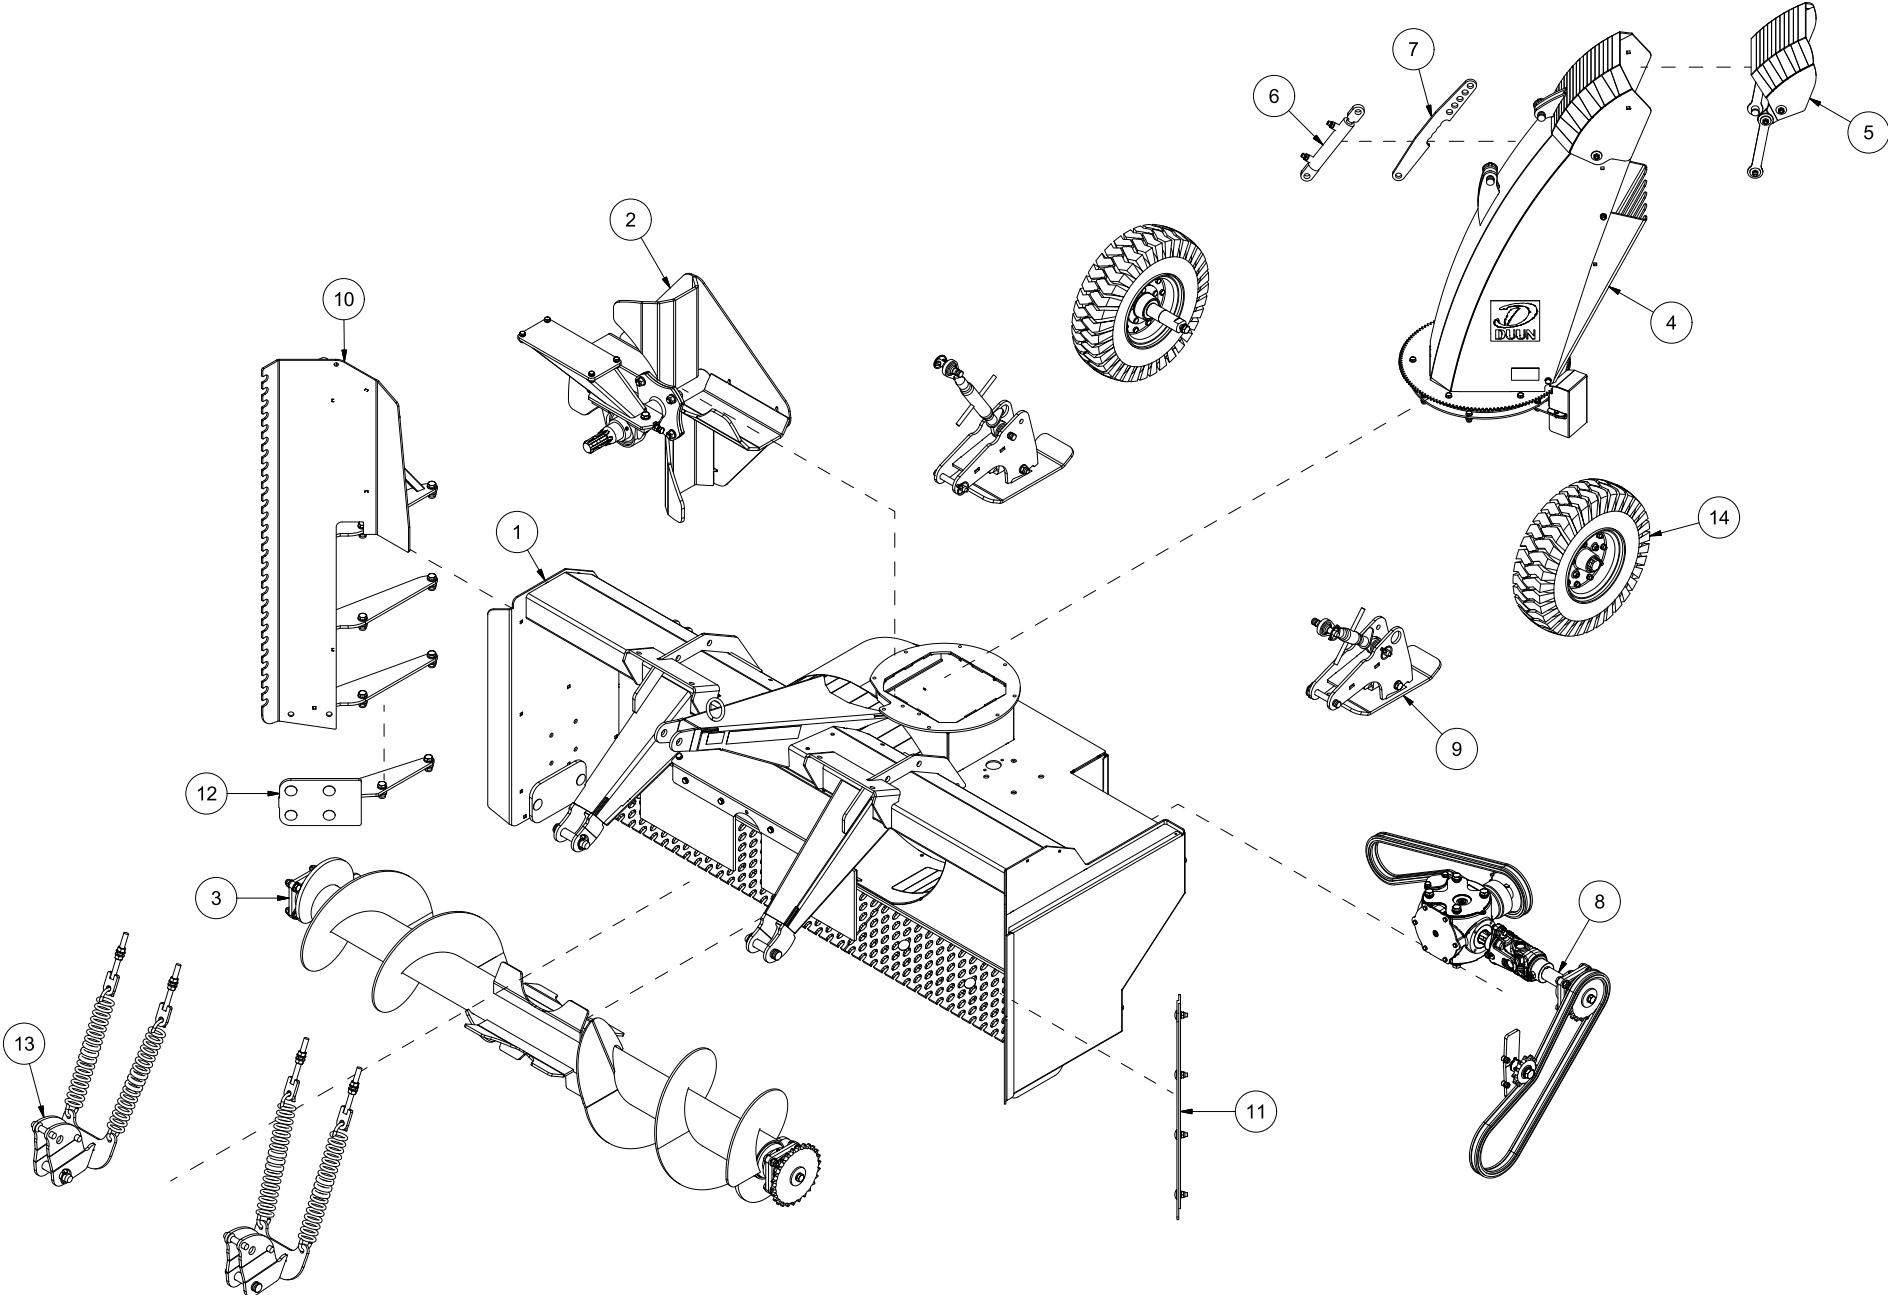

# TF240 Reseveredelskatalog

Serienummer: f.o.m. 150050 | t.o.m. 190020

INNHALDSFORTEGNELSE .....	2
25238001   SKROG OG DEKSLER .....	4
25238002   UTKASTERVIFTE.....	6
25238003   INNMATERSKRUE .....	8
25238004   UTKASTERTUT.....	10
25238005   NEDBREKSKLAFF .....	12
25238006   SYLINDER UTKASTERTUT .....	14
25238007   STAG UTKASTERTUT.....	16
25238008   GIRBOKS OG KJEDER .....	18
25238009   GLIDESKO.....	20
25238010   KANTSKJÆR HØYRE SIDE.....	22
25238011   SNØSAMLER VENSTRE SIDE .....	24
25238012   SLITESTÅL KANTSKJÆR .....	26
25238013   FJÆRUTLØSER.....	28
25238014   HJUL .....	30