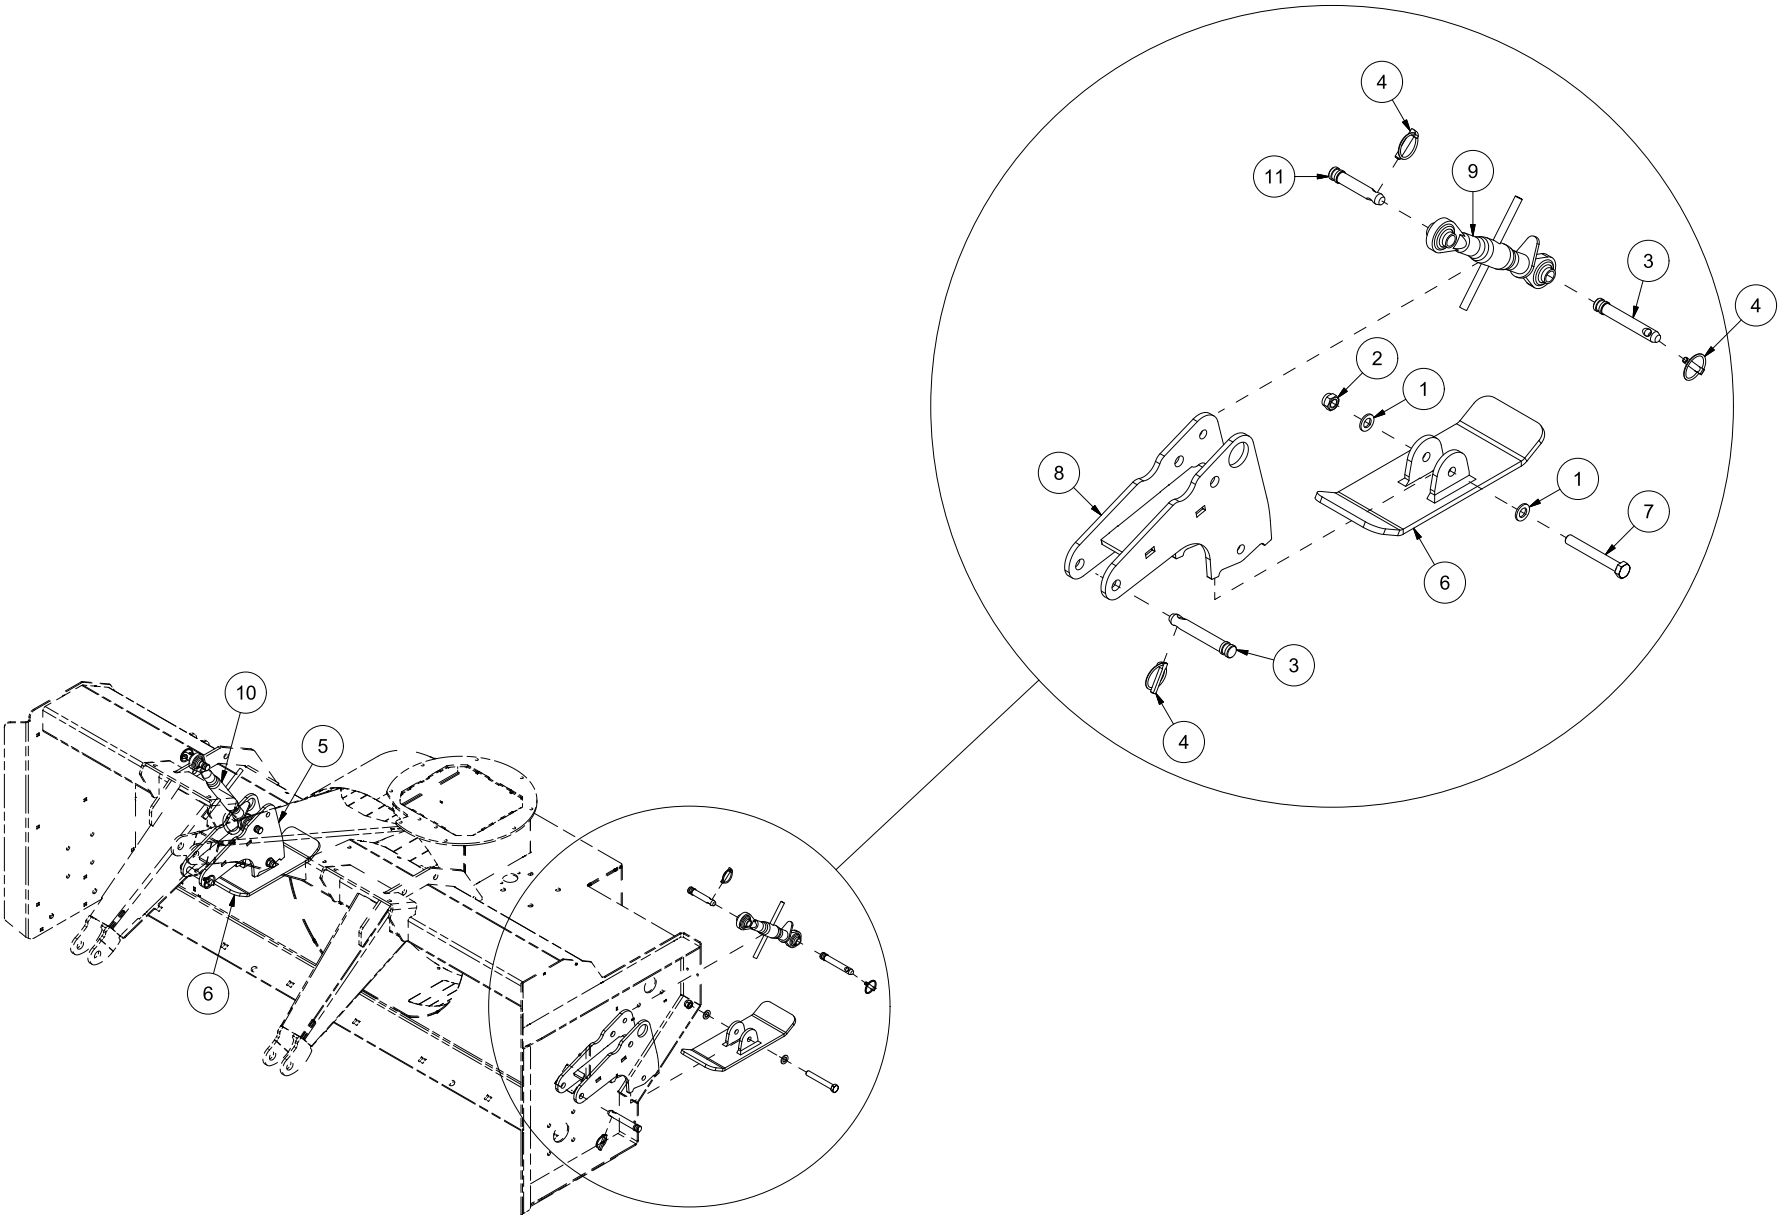

Pos	Ant	Artikkelnr	Beskrivelse
1	1	2955362	Sylinder 32x20x125 H20H20
2	2	2957754	Ansatsnippel GEK BSP 1/4" L10 ED

Pos	Ant	Artikkelnr	Beskrivelse
1	1	1252058	Stag for utløpsklaff

Pos	Ant	Tegningsnr	Artikkelnr	Beskrivelse	Pos	Ant	Tegningsnr	Artikkelnr	Beskrivelse
1	1		2473348	Gjengestift hul M12x30 EIZn DIN 916	42	1	25231047	12523047	Aksel Ø45 L254
2	1		2115160	Passkile 12x8 L45 St DIN 6885A	43	1		2481612	Sekskantmutter M14 EIZn DIN 934
3	2		2954120	Kjedestrømmehjul 1" 12 t	44	1		2962196	Ledd- Ø40-1 3/4"
4	3		2531086	Underlagsskive M20 EIZn DIN 125	45	4		2422487	Sekskantskrue M16x35 EIZn 8.8 DIN 933
5	2		2534086	Fjærskive M20 EIZn DIN 127	46	1		2422581	Sekskantskrue M20x80 EIZn 8.8 DIN 931
6	1		2422583	Sekskantskrue M20x100 EIZn 8.8 DIN 931	47	1		2961109	Girboks 1:1 90°
7	1	25209000	1252090	Mutterplate	48	1	25231053	12523053	Skive Ø14/60x4
8	8		2531078	Underlagsskive M16 EIZn DIN 125	49	1		2534072	Fjærskive M14 EIZn DIN 127
9	4		2422400	Sekskantskrue M14x45 EIZn 8.8 DIN 933	50	1		2422398	Sekskantskrue M14x40 EIZn 8.8 DIN 933
10	4		2483612	Lockingmutter M14 EIZn DIN 985	51	1,7 l	12523054	5310110	Girolje
11	9		2534078	Fjærskive M16 EIZn DIN 127					
12	5		2422485	Sekskantskrue M16x30 EIZn 8.8 DIN 933					
13	1	25231011	2963124	Rullekjede 1" 67 ledd					
14	1	25231007	2964222	Kjedehjul z=20 ø=40					
15	1		2954174	Flenslager UCF 209 45mm					
16	1		2115176	Passkile 14x9 L60 St DIN 6885A					
17	1	25231008	2964223	Kjedehjul z=20 ø=50					
18	1		2481611	Sekskantmutter M12 EIZn DIN 934					
19	1	25231010	2963118	Rullekjede 1" 65 ledd					
20	1	25134000	1251340	Endeplate					
21	1	25208300	1252083	Hylse for strømmehjul					
22	1		2114165	Passkile 12x8 L60 St DIN 6885A					
23	1		2473386	Gjengestift hul M14x30 St DIN 916					
24	1		2473350	Gjengestift hul M12x35 St DIN 916					
25	2		2531060	Underlagsskive M10 EIZn DIN 125					
26	2		2534060	Fjærskive M10 EIZn DIN 127					
27	2		2422295	Sekskantskrue M10x20 EIZn 8.8 DIN 933					
28	2		2477290	Unbrako sylinderskrue M10x16 EIZn DIN 912					
29	1	25231026	12523026	Mutterplate					
30	1	25231025	12523025	Shims girboks 4 mm					
31	1	25231027	12523027	Lokk underdel					
32	1	25231028	12523028	Lokk					
33	8		2531072	Underlagsskive M14 EIZn DIN 125					
34	1	25228300	1252283	Hylse					
35	1	25231038	12523038	Shims girboks 3 mm					
36	1	25231039	12523039	Shims girboks 2 mm					
37	1	25231040	12523040	Shims Ø21/40x1,0					
38	1	25231041	12523041	Shims Ø21/40x0,7					
39	1	25231042	12523042	Shims Ø21/40x0,5					
40	2		2483610	Lockingmutter M10 EIZn DIN 985					
41	1	25231043	12523043	Shims Ø21/40x2,0					