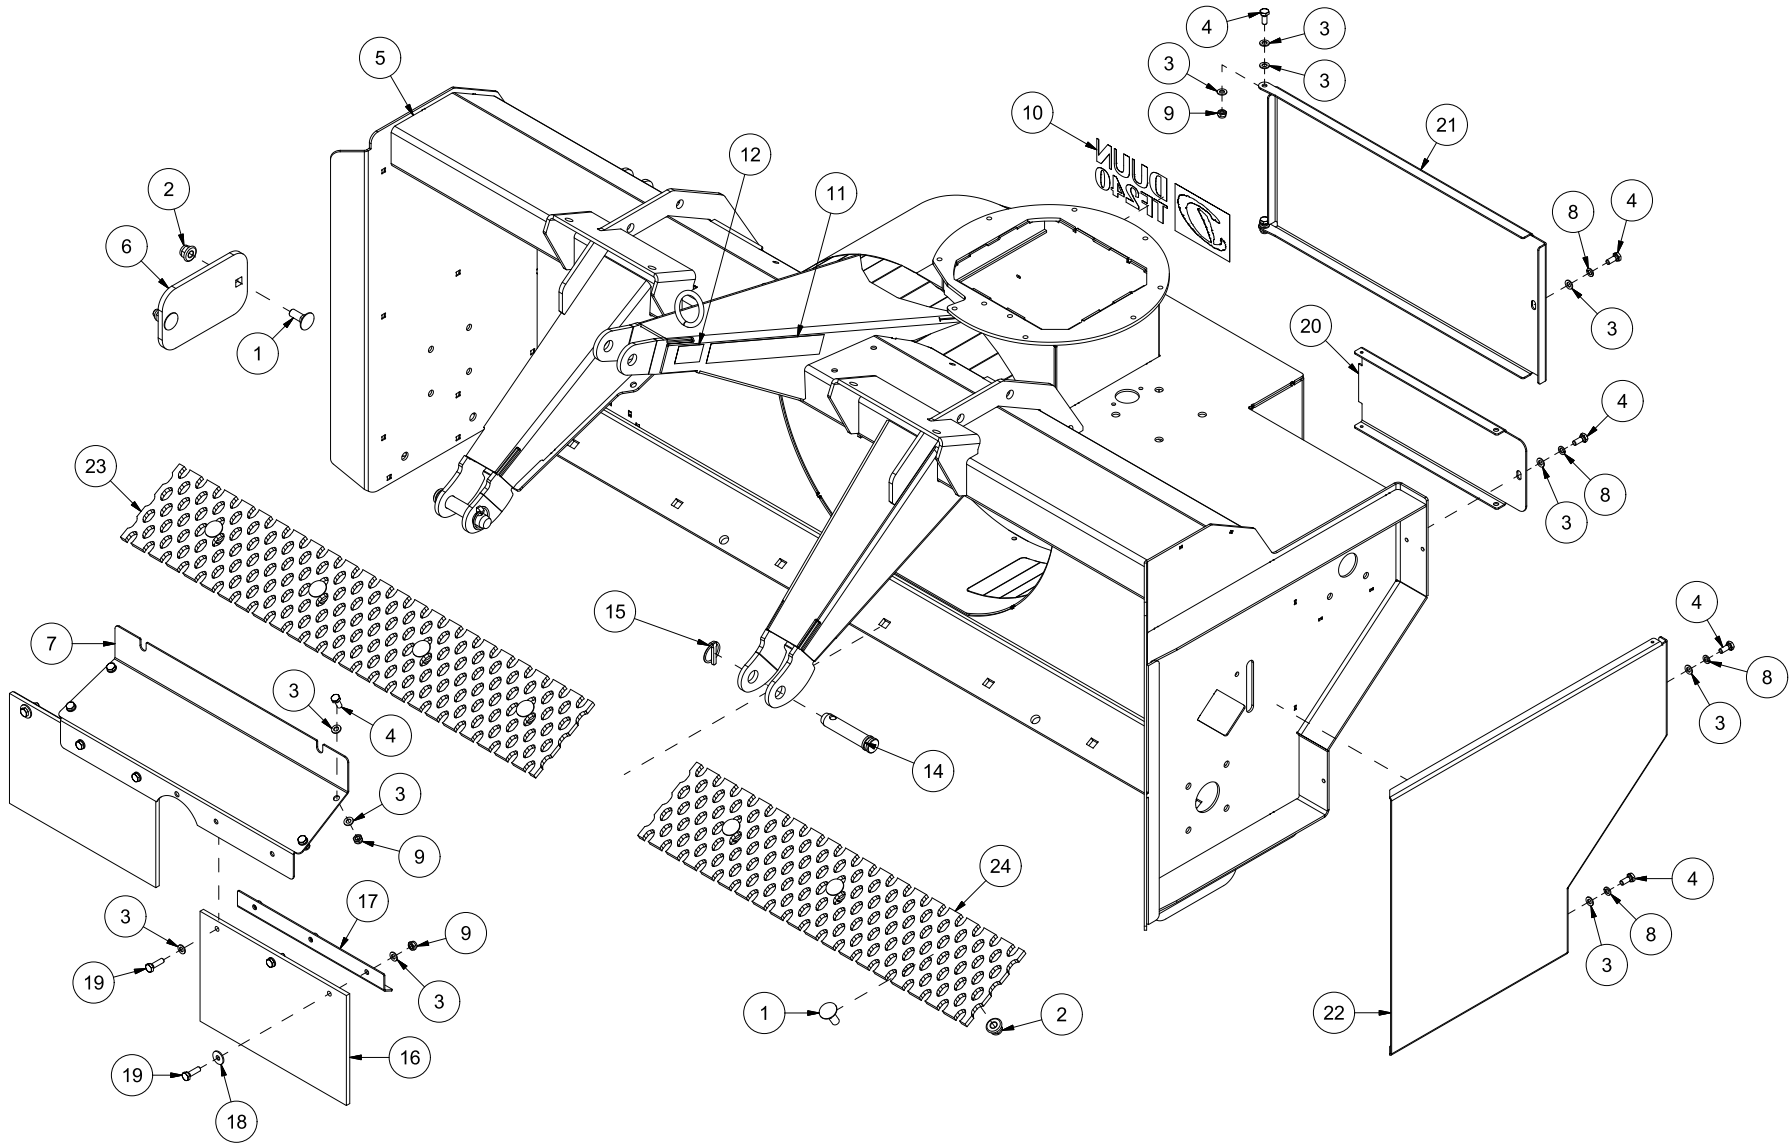

# TF240 Reseveredelskatalog

Serienummer: f.o.m. 150050 | t.o.m. 190020

INNHALDSFORTEGNELSE .....	2
25238001   SKROG OG DEKSLER .....	4
25238002   UTKASTERVIFTE.....	6
25238003   INNMATERSKRUE .....	8
25238004   UTKASTERTUT.....	10
25238005   NEDBREKSKLAFF .....	12
25238006   SYLINDER UTKASTERTUT .....	14
25238007   STAG UTKASTERTUT.....	16
25238008   GIRBOKS OG KJEDER .....	18
25238009   GLIDESKO.....	20
25238010   KANTSKJÆR HØYRE SIDE.....	22
25238011   SNØSAMLER VENSTRE SIDE .....	24
25238012   SLITESTÅL KANTSKJÆR .....	26
25238013   FJÆRUTLØSER.....	28
25238014   HJUL .....	30